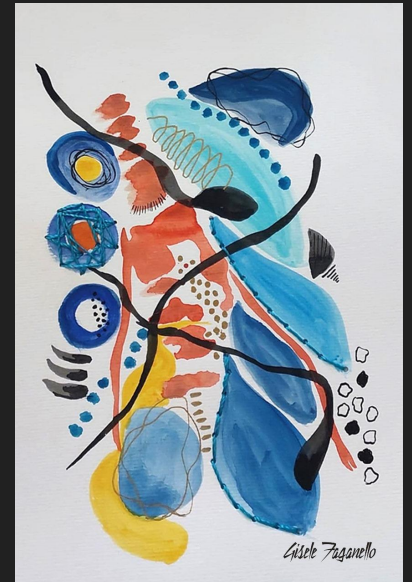

Gisele Faganello

TITLE: Energy

SIZE: 11,7 X 16,5 pol

Canson Montval 300gr

YEAR: 2024

TITLE: Connect

SIZE: 8,3 x 11,7 "

Canson Montval 300gr

YEAR: 2024

TITLE: Golden

SIZE: 8,3 X 11,7 pol

Canson Montval 300gr

YEAR: 2024

TITLE: Golden Blue

SIZE: 8,3 X 11,7 pol

Canson Montval 300gr