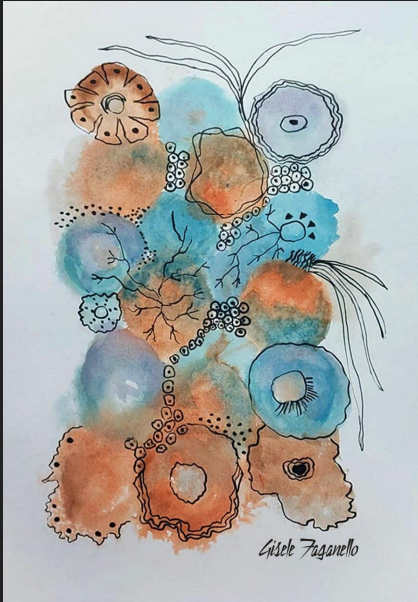

Gisele Faganello

TITLE: Energy

SIZE: 11,7 X 16,5 pol

Canson Montval 300gr

YEAR: 2024

TITLE: Connect

SIZE: 8,3 x 11,7 "

Canson Montval 300gr

YEAR: 2024

TITLE: Golden

SIZE: 8,3 X 11,7 pol

Canson Montval 300gr

YEAR: 2024

TITLE: Golden Blue

SIZE: 8,3 X 11,7 pol

Canson Montval 300gr