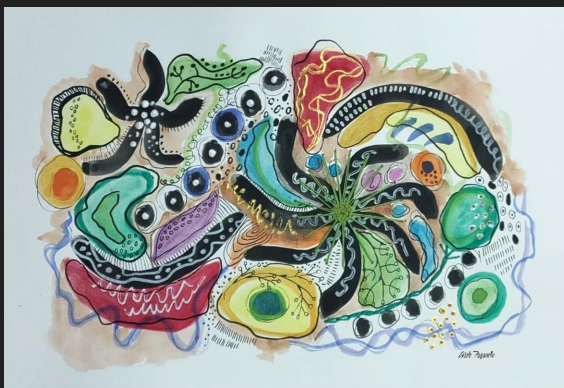

Gisele Faganello

TITLE: Energy

SIZE: 11,7 X 16,5 pol

Canson Montval 300gr

YEAR: 2024

TITLE: Connect

SIZE: 8,3 x 11,7 "

Canson Montval 300gr

YEAR: 2024

TITLE: Golden

SIZE: 8,3 X 11,7 pol

Canson Montval 300gr

YEAR: 2024

TITLE: Golden Blue

SIZE: 8,3 X 11,7 pol

Canson Montval 300gr